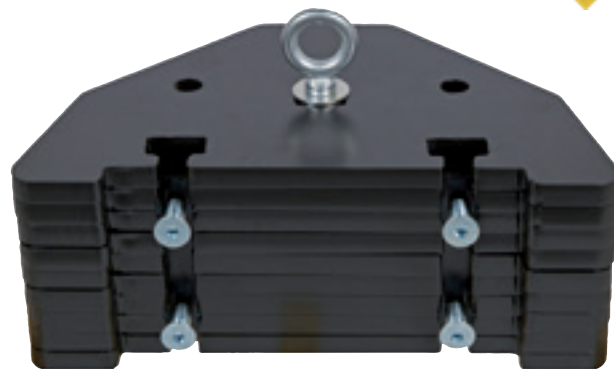

ZÁVAŽIE PRE PREDNÝ ZÁVES

Hmotnosť 250 kg.

Č. v. výr. AGB80000

880,00

758³³

910,00 s DPH