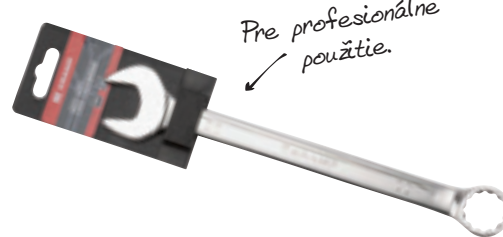

KRAMP

12-DIELNA SADA OČKOPLOCHÝCH KLÚČOV S RAČŇOU

Č. v. 1802030412KR

125,26

100⁸³

121,00 s DPH

OČKOPLOCHÝ KLÚČ

| Rozměry | Č. v. ыр. | Cena | Cena s DPH |
|---------|--------------|------|------------|
| 6 mm | 1802025006KR | 1,83 | 2,20 |
| 7 mm | 1802025007KR | 1,83 | 2,20 |
| 8 mm | 1802025008KR | 1,92 | 2,30 |
| 9 mm | 1802025009KR | 2,00 | 2,40 |
| 10 mm | 1802025010KR | 2,08 | 2,50 |
| 11 mm | 1802025011KR | 2,17 | 2,60 |
| 12 mm | 1802025012KR | 2,25 | 2,70 |
| 13 mm | 1802025013KR | 2,33 | 2,80 |
| 14 mm | 1802025014KR | 2,42 | 2,90 |
| 15 mm | 1802025015KR | 2,58 | 3,10 |
| 16 mm | 1802025016KR | 2,67 | 3,20 |
| 17 mm | 1802025017KR | 2,67 | 3,20 |
| 18 mm | 1802025018KR | 3,08 | 3,70 |
| 19 mm | 1802025019KR | 3,17 | 3,80 |
| 20 mm | 1802025020KR | 3,83 | 4,60 |
| 21 mm | 1802025021KR | 4,08 | 4,90 |
| 22 mm | 1802025022KR | 4,16 | 4,99 |